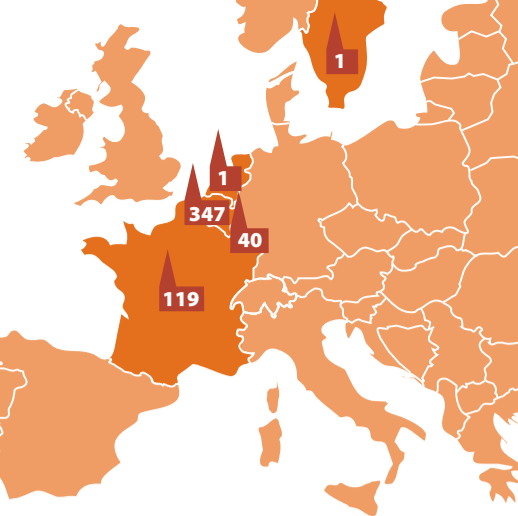

HAUTS-DE-FRANCE (72)

Arnèke • Saint-Martin
Arras • Notre-Dame de l'Assomption et Saint-Vaast
Arras • Sainte-Trinité
Arras • Notre-Dame de Bonne Nouvelle
Arras • Saint-Jean-Baptiste
Achiez-le-Grand • Saint-Jean-Baptiste
Aire-sur-la-Lys • Saint-Pierre
Amettes • Saint-Sulpice
Auchy-les-Hesdin • Saint-Silvin et Saint-Georges
Audruicq • Saint-Martin
Autingues • Saint-Martin
Auxi-le-Château • Saint-Martin
Bapaume • Saint-Nicolas
Beugnies • Saint-Martin
Berck-sur-Mer • Notre-Dame des Sables
Bergues • Saint-Martin
Blangy-sur-Ternoise • Saint-Gilles
Boubers-sur-Canche • Saint-Léger
Bours • Sainte-Austreberthe
Bousbecque • Saint-Martin
Buire-au-Bois • Notre-Dame
Camiers-Sainte-Cécile • Notre-Dame de la Mer
Clairfayts • Chapelle d'Epinoy
Clairfayts • Saint-Paul
Cormette (Zudausques) • Saint-Folquin
Cousolre • Saint-Martin
Crémarest • Saint-Esprit
Douai • Saint-Pierre
Embry • Saint-Martin (en travaux)
Fressin • Saint-Martin
Godewaersvelde • Saint-Bernard
Habarcq • Saint-Martin
Hallines • Notre-Dame de Bon Secours et Saint-Martin
Haspres • Saint-Hugues et Saint-Achaire
Hautecloque • Saint-Léger
Hermaville • Saint-Georges
Hon-Hergies • Saint-Martin
Lefaux • Saint-Jean-Baptiste
Leulinghem-les-Estrehem • Saint-Maurice
Libercourt • Notre-Dame
Liessies • Saint-Lambert

Lille • Notre-Dame de la Treille et Saint-Pierre
Lille • Saint-André
Lille • Sainte-Catherine
Lille • Saint-Maurice
Lillers • Saint-Omer
Maroilles • Saint-Humbert
Montreuil-sur-Mer • Saint-Josse-au-Va
Neuville-Saint-Vaast • Saint-Laurent
Nortkerque • Saint-Martin
Offekerque • Sainte-Marie-Madeleine
Richebourg • Saint-Laurent
Rinxent • Saint-Martin
Rivière • Saint-Vaast
Rombies-et-Marchipont • Saint-Nicolas
Roquetaire • Saint-Michel
Roubaix • Saint-Joseph
Saint-Omer • Notre-Dame
Samer • Saint-Martin
Savy-Berlette • Saint-Martin
Solre-le-Château • Saint-Pierre
Théroouanne • Saint-Martin
Le Touquet-Paris Plage • Sainte-Jeanne d'Arc
Tramecourt • Saint-Léonard
Villeneuve-d'Ascq • Saint-Sébastien
Wailly • Saint-Pierre
Widhem • Saint-Wulmer
Wimereux • Immaculée Conception (en travaux)
Willeman • Saint-Sulpice
Wirwignes • Saint-Quentin
Zudausques • Saint-Omer
Zutkerque • Saint-Martin

GRAND EST (27)

Aivoth • Notre-Dame
Blécourt • Notre-Dame de Blécourt
Bourmont-entre-Meuse-et-Mouzon • Saint-Joseph
Chamery • Saint-Pierre et Saint-Paul
Chaumont • Saint-Jean-Baptiste
Dompierre-aux-Bois • Saint-Pierre
Droyes (Rives-Dervoises) • Notre-Dame en son Assomption
Greux • Notre-Dame de Bermont
Jallaucourt • Saint-Denis
Joinville • Notre-Dame de la Nativité
Kœur-la-Petite • Saint-Rémi
Lacroix-sur-Meuse • Saint-Jean-Baptiste
Lamorville • Sainte-Marie-Madeleine
Longeville-sur-la-Laines (Rives-Dervoises) • Sainte-Marie
Louze (Rives-Dervoises) • Saint-Martin
Marville • Saint-Nicolas
Montier-en-Der • Saint-Rémi
Montmédy • Saint-Martin
Moyenvic • Saints-Pient, Saint-Agen, Sainte-Colombe
Mécrin • Saint-Èvre
Puellemontier (Rives-Dervoises) • Notre-Dame en sa Nativité
Rouvrois-sur-Meuse • Saint-Laurent
Saint-Mihiel • Saint-Etienne
Saint-Mihiel • Saint-Michel
Seuzey • Saint-Marcel
Spada • Saint-Pierre
Vic-sur-Seille • Saint-Marien

BOURGOGNE-FRANCHE-COMTÉ

Beaumont-sur-Grosne • Sainte-Marie
Sennecey-le-Grand • Saint-Julien
Sennecey-le-Grand • Saint-Julien (romane)

PROVENCE-ALPES-CÔTE D'AZUR

Ménerbes • Saint-Hilaire

LUXEMBOURG (40)